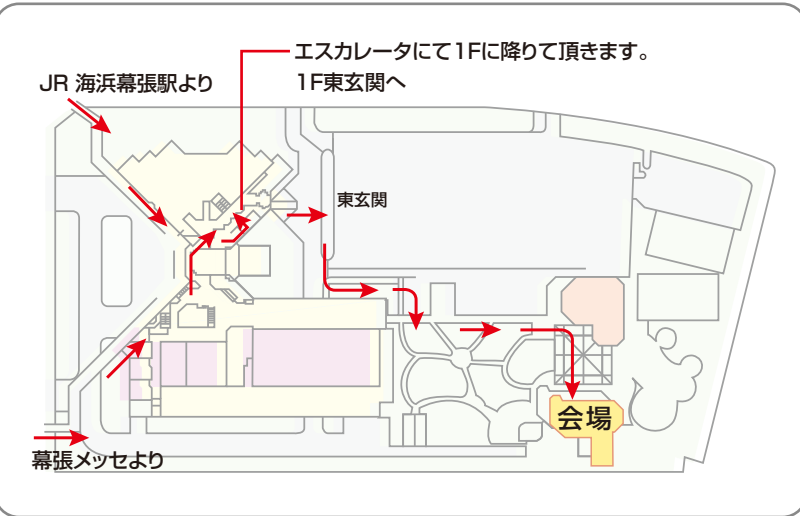

(株)共豊コーポレーション 展示商談会のご案内

KYOHO SELECT BRAND INVITATION

<http://ame-net.com/>

開催日 / 開催地 **Greeting**

2011.1/14 (Fri)

ホテルニューオータニ幕張 (シェルルーム)
9:00 ~ 18:00

アクセスマップ **Access map**

〒261-0021 千葉県千葉市美浜区ひび野2-2
TEL (043) 297-7777 FAX (043) 297-7788