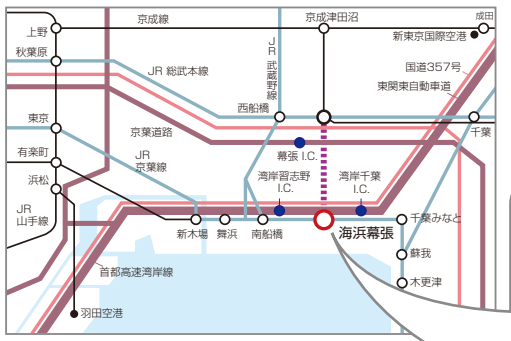

(株)共豊コーポレーション 展示商談会のご案内

KYOHO SELECT BRAND INVITATION

<http://ame-net.com/>

開催日 / 開催地 **Greeting**

2011.1/14 (Fri)

ホテルニューオータニ幕張 (シェルルーム)
9:00 ~ 18:00

アクセスマップ **Access map**

〒261-0021 千葉県千葉市美浜区ひび野2-2
TEL (043) 297-7777 FAX (043) 297-7788